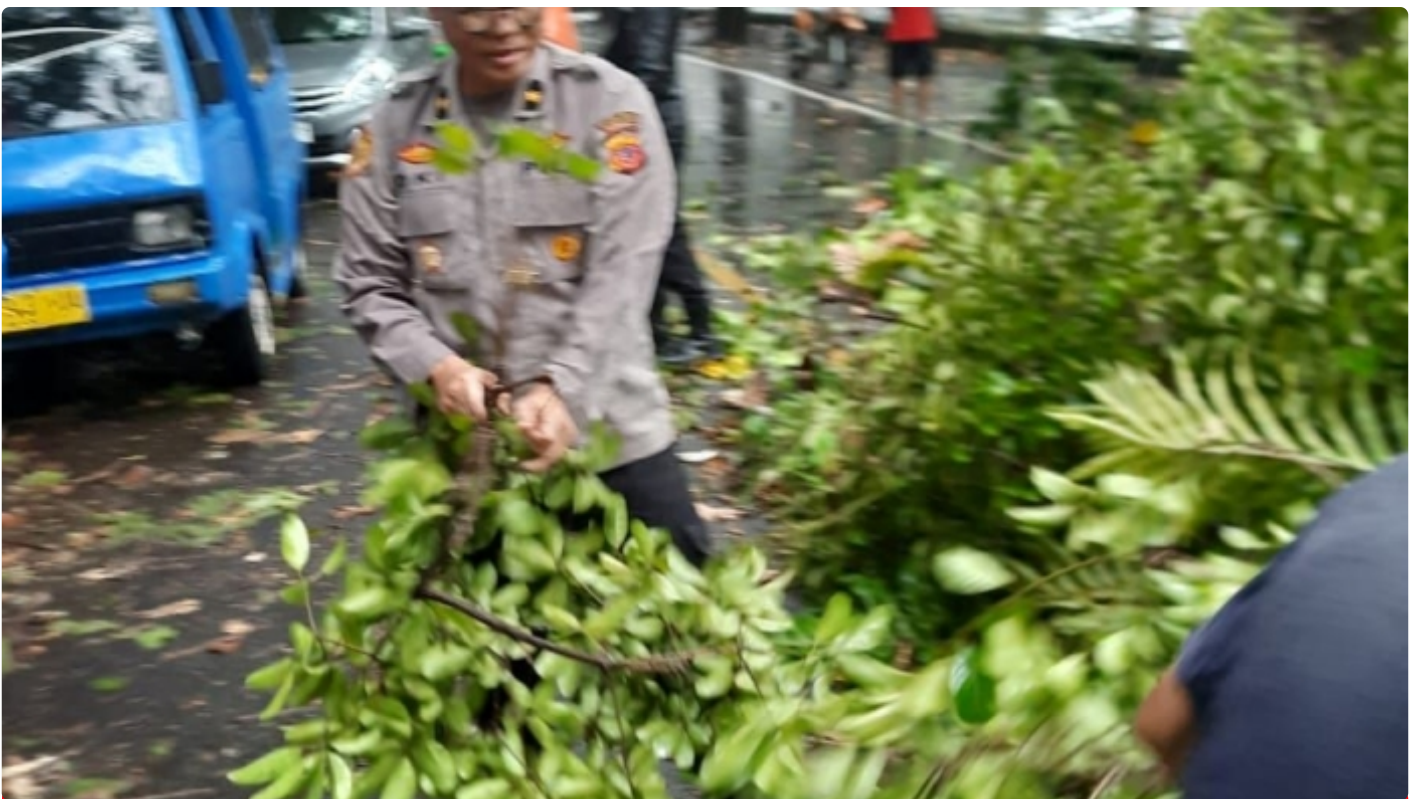

BIG ISSUE

Pohon Tumbang Tutup Jalan Citepus, Polisi Turun Tangan Evakuasi

Aa Ruslan Sutisna - SUKABUMI.BIGISSUE.ID

Dec 31, 2022 - 13:47

Pohon Tumbang Tutup Jalan Citepus, Polisi Turun Tangan Evakuasi

Sukabumi - Petugas Polisi dari Pos pengamanan Nataru Cikakak Polres Sukabumi berjibaku ditengah hujan mengevakuasi pohon tumbang yang berlokasi di Jalan Raya Citepus Palabuhanratu Kabupaten Sukabumi Jawa Barat, Sabtu (31/12/22) siang ini.

Kegiatan evakuasi pohon tumbang dipimpin Kabag SDM Polres Sukabumi Kopol Oki Eka Kartikayana selaku perwira pengawas Ops Lilin Lodaya 2022 diwilayah barat Kabupaten Sukabumi.

" Pohon tumbang ini terjadi akibat hujan deras dan angin yang turun siang ini," ujarnya kepada tim liputan Humas Polres Sukabumi.

Nampak dilokasi petugas gabungan TNI/Polri dengan dibantu masyarakat ditengah guyuran hujan yang cukup deras, masih berupaya untuk membuka jalan yang menghubungkan antara Palabuhanratu ke Cisolok itu.

" Alhamdulillah setengah jalan sudah bisa dilewati kendaraan," ungkap Kompol Oki lagi.

Sampai berita ini diturunkan, evakuasi pohon tumbang oleh anggota yang bertugas di Pos pam Cisolok, TNI dan masyarakat masih terus berlangsung, sementara itu hujan terus mengguyur disepertaran pohon tumbang.