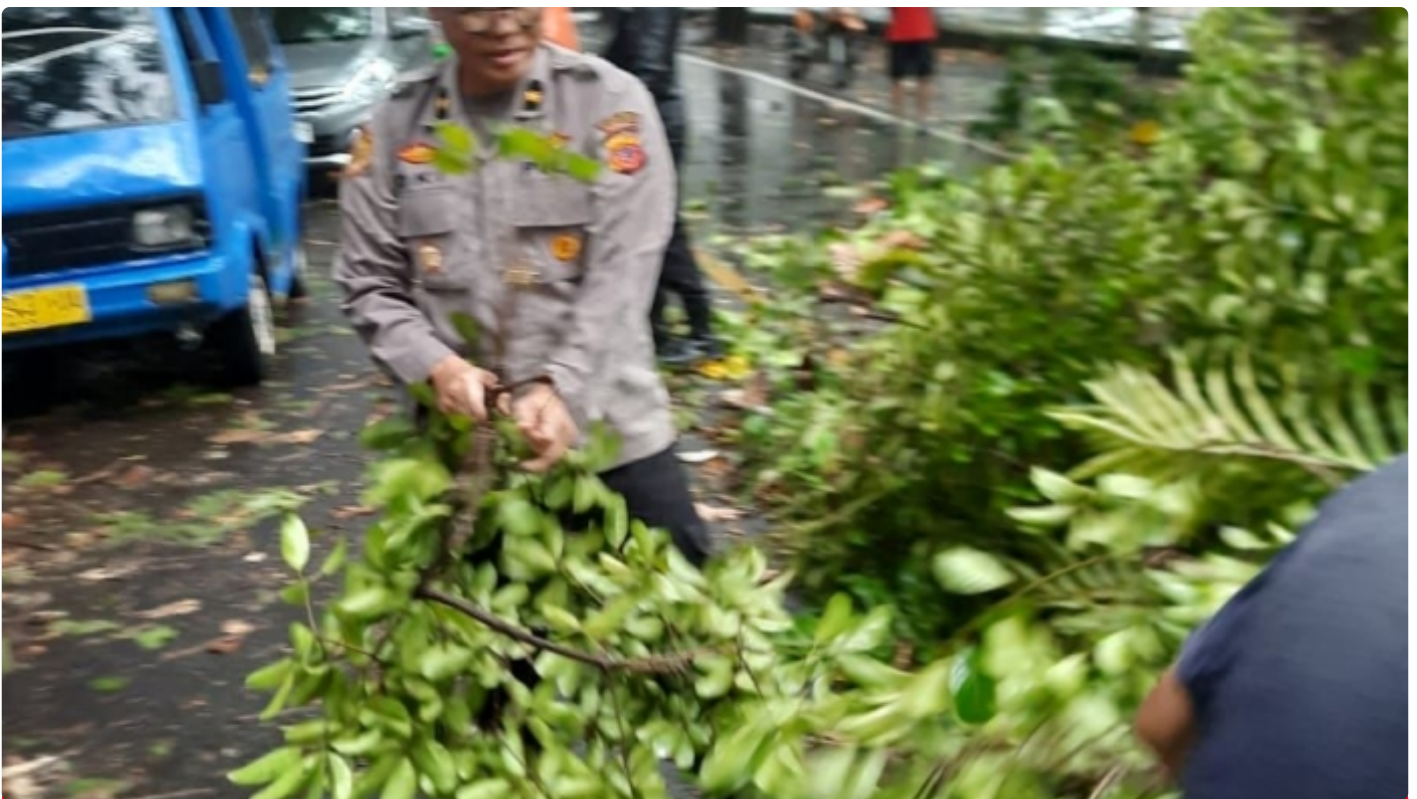

## Pohon Tumbang Tutup Jalan Citepus, Polisi Turun Tangan Evakuasi

Aa Ruslan Sutisna - [SUKABUMI.BIGISSUE.ID](http://SUKABUMI.BIGISSUE.ID)

Dec 31, 2022 - 13:47

*Pohon Tumbang Tutup Jalan Citepus, Polisi Turun Tangan Evakuasi*

Sukabumi - Petugas Polisi dari Pos pengamanan Nataru Cikakak Polres Sukabumi berjibaku ditengah hujan mengevakuasi pohon tumbang yang berlokasi di Jalan Raya Citepus Palabuhanratu Kabupaten Sukabumi Jawa Barat, Sabtu (31/12/22) siang ini.

Nampak dilokasi petugas gabungan TNI/Polri dengan dibantu masyarakat ditengah guyuran hujan yang cukup deras, masih berupaya untuk membuka jalan yang menghubungkan antara Palabuhanratu ke Cisolok itu.

" Alhamdulillah setengah jalan sudah bisa dilewati kendaraan," ungkap Kompol Oki lagi.

Sampai berita ini diturunkan, evakuasi pohon tumbang oleh anggota yang bertugas di Pos pam Cisolok, TNI dan masyarakat masih terus berlangsung, sementara itu hujan terus mengguyur disepertaran pohon tumbang.