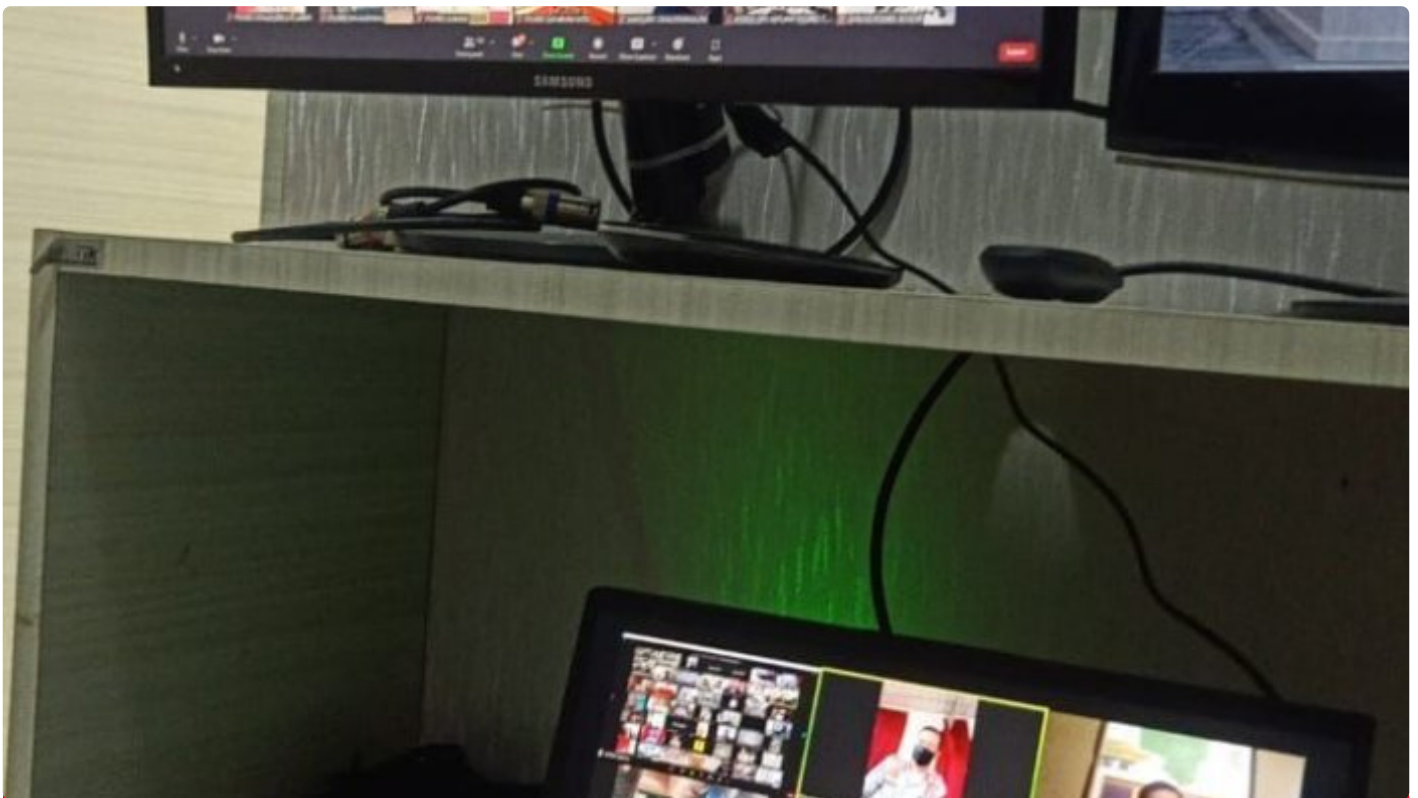

BIG ISSUE

Polres Sukabumi Pantau Arus lalulintas Melalui Perangkat Layar Monitor Command Center

Aa Ruslan Sutisna - SUKABUMI.BIGISSUE.ID

May 20, 2023 - 21:11

Polres Sukabumi Pantau Arus lalulintas Melalui Perangkat Layar Monitor Command Center

Sukabumi - Polres Sukabumi memantau situasi arus Lalulintas di kawasan wisata melalui perangkat monitor Command Center Polres Sukabumi di Mapolres Sukabumi Palabuhanratu Kabupaten sukabumi Jawa Barat, Sabtu (20/05/23).

Kapolres Sukabumi Akbp Maruly Pardede melalui Kasi TIK Polres Sukabumi Aipda Deni mengatakan, perangkat layar monitor pada Command Center Polres Sukabumi terus di optimalkan guna memantai situasi arus lalulintas di Kawasan wisata Citepus Palabuhanratu dan sekitarnya.