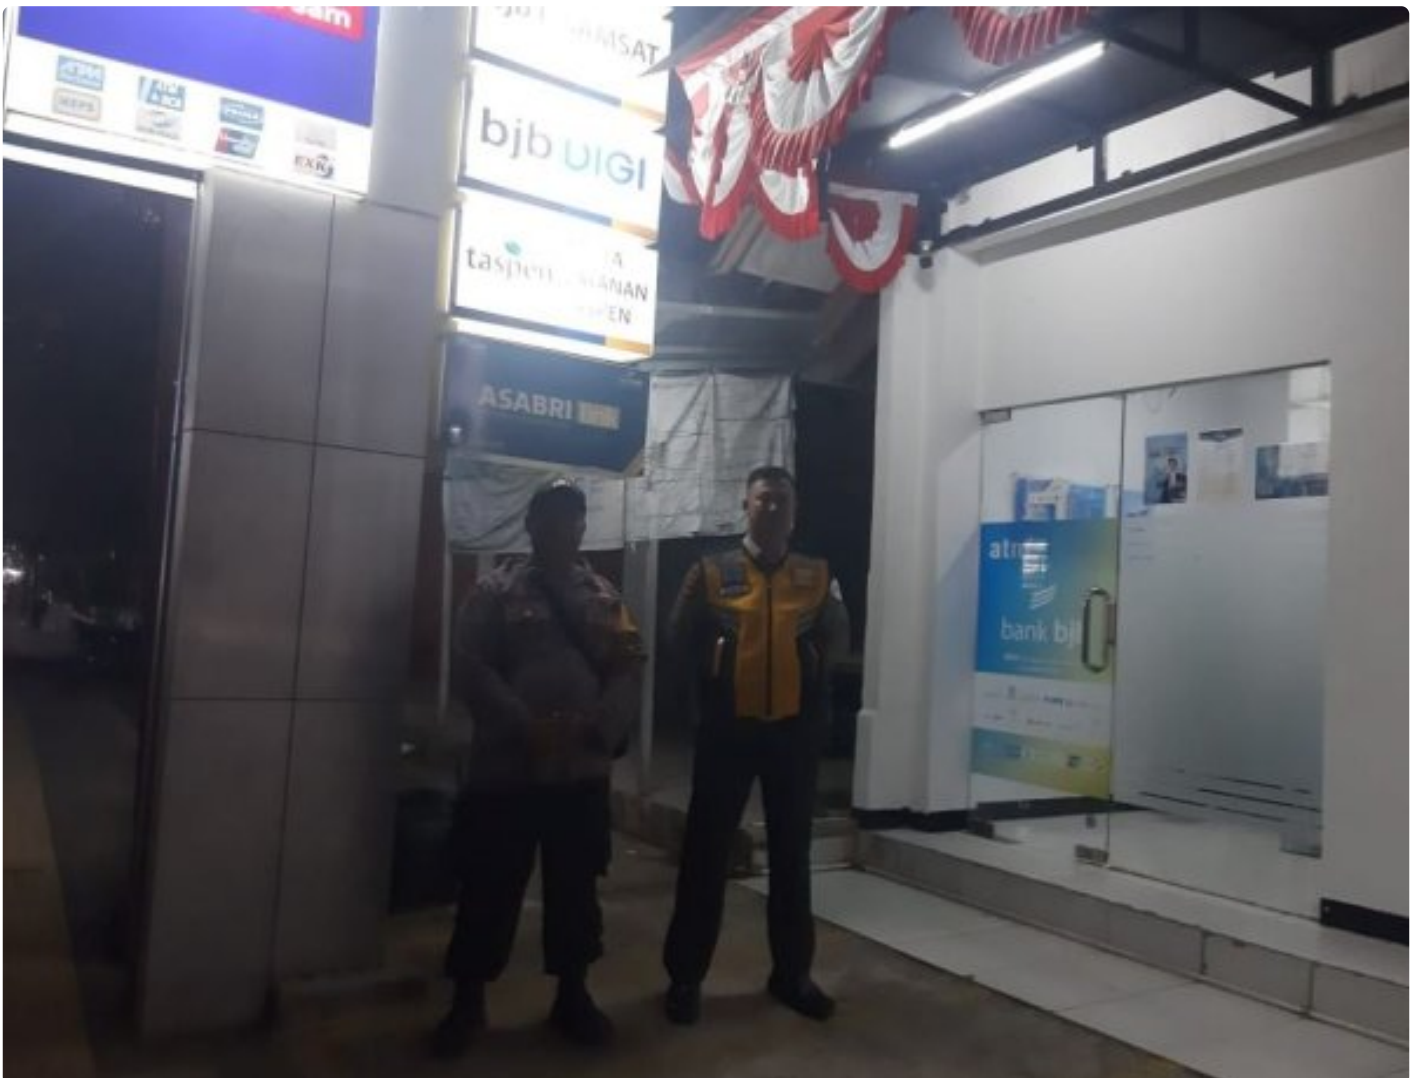

BIG ISSUE

Polsek Surade Polres Sukabumi Laporkan Kegiatan Patroli Biru dalam Upaya Antisipasi Kriminalitas

Sukabumi - SUKABUMI.BIGISSUE.ID

Mar 19, 2024 - 14:57

Polsek Surade Polres Sukabumi Laporkan Kegiatan Patroli Biru dalam Upaya Antisipasi Kriminalitas

Polsek Surade di bawah komando Kapolsek Surade melaksanakan kegiatan Patroli Biru atau patroli dialogis sebagai bagian dari upaya pencegahan terhadap

tindak kriminalitas di wilayah hukum Polsek Surade, Polres Sukabumi. Kegiatan ini dilaksanakan mulai pukul 01.00 WIB hingga selesai di sejumlah titik strategis dalam wilayah tersebut.

Anggota yang terlibat dalam kegiatan tersebut antara lain:

1. Aipda B. Silalahi P.B.
2. Aipda Dwi A.S.
3. Bripda Billy.

Adapun lokasi yang menjadi fokus patroli meliputi:

1. Daerah rawan C3 yang merupakan tempat sepi dan berpotensi menjadi tempat berkumpulnya pelaku kejahatan.
2. Kawasan rawan kriminalitas dan kerumunan.
3. Daerah sekitar perbankan, pertokoan, SPBU, dan pemukiman penduduk yang sering menjadi target kejahatan.
4. Jalur atau jalan yang menuju objek wisata untuk mengantisipasi tindak kriminalitas terhadap wisatawan.
5. Pos ronda dan kegiatan cek dan kontrol Satkamling untuk memastikan keamanan di sekitar wilayah tersebut.