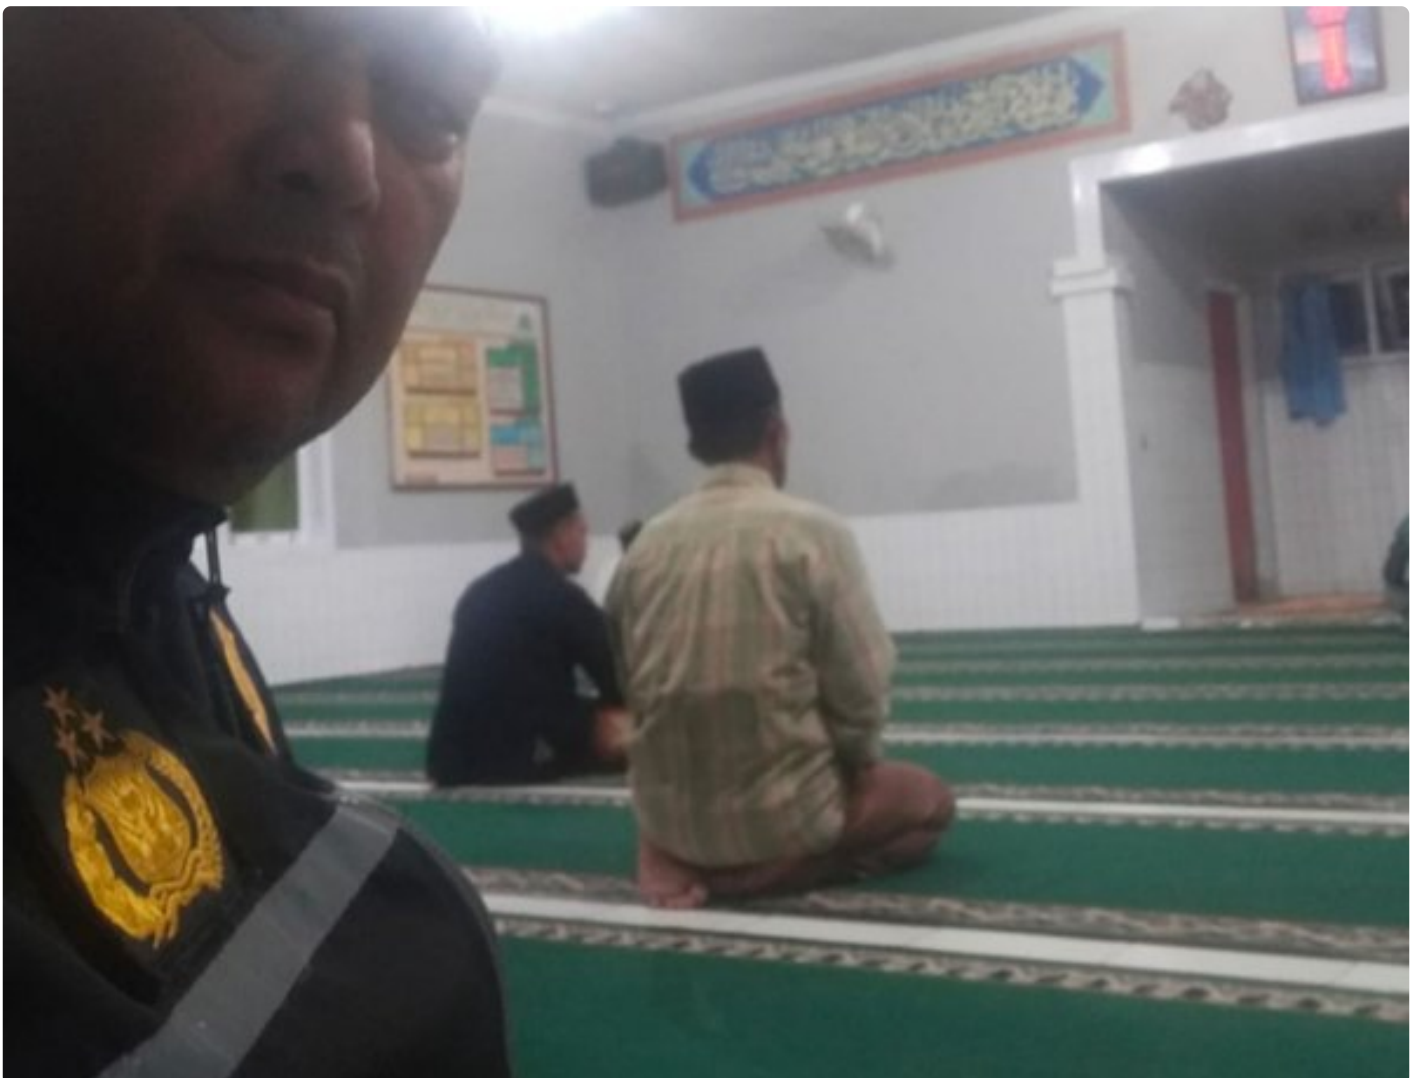

BIG ISSUE

Safari Subuh Polsek Kalapanunggal Polres Sukabumi Jalin Silaturahmi dan Tingkatkan Kamtibmas

Sukabumi - SUKABUMI.BIGISSUE.ID

Jul 11, 2024 - 10:21

Safari Subuh Polsek Kalapanunggal Polres Sukabumi Jalin Silaturahmi dan Tingkatkan Kamtibmas

Sukabumi, 11 Juli 2024 – Dalam upaya mempererat silaturahmi dan meningkatkan keamanan serta ketertiban masyarakat, Polsek Kalapanunggal