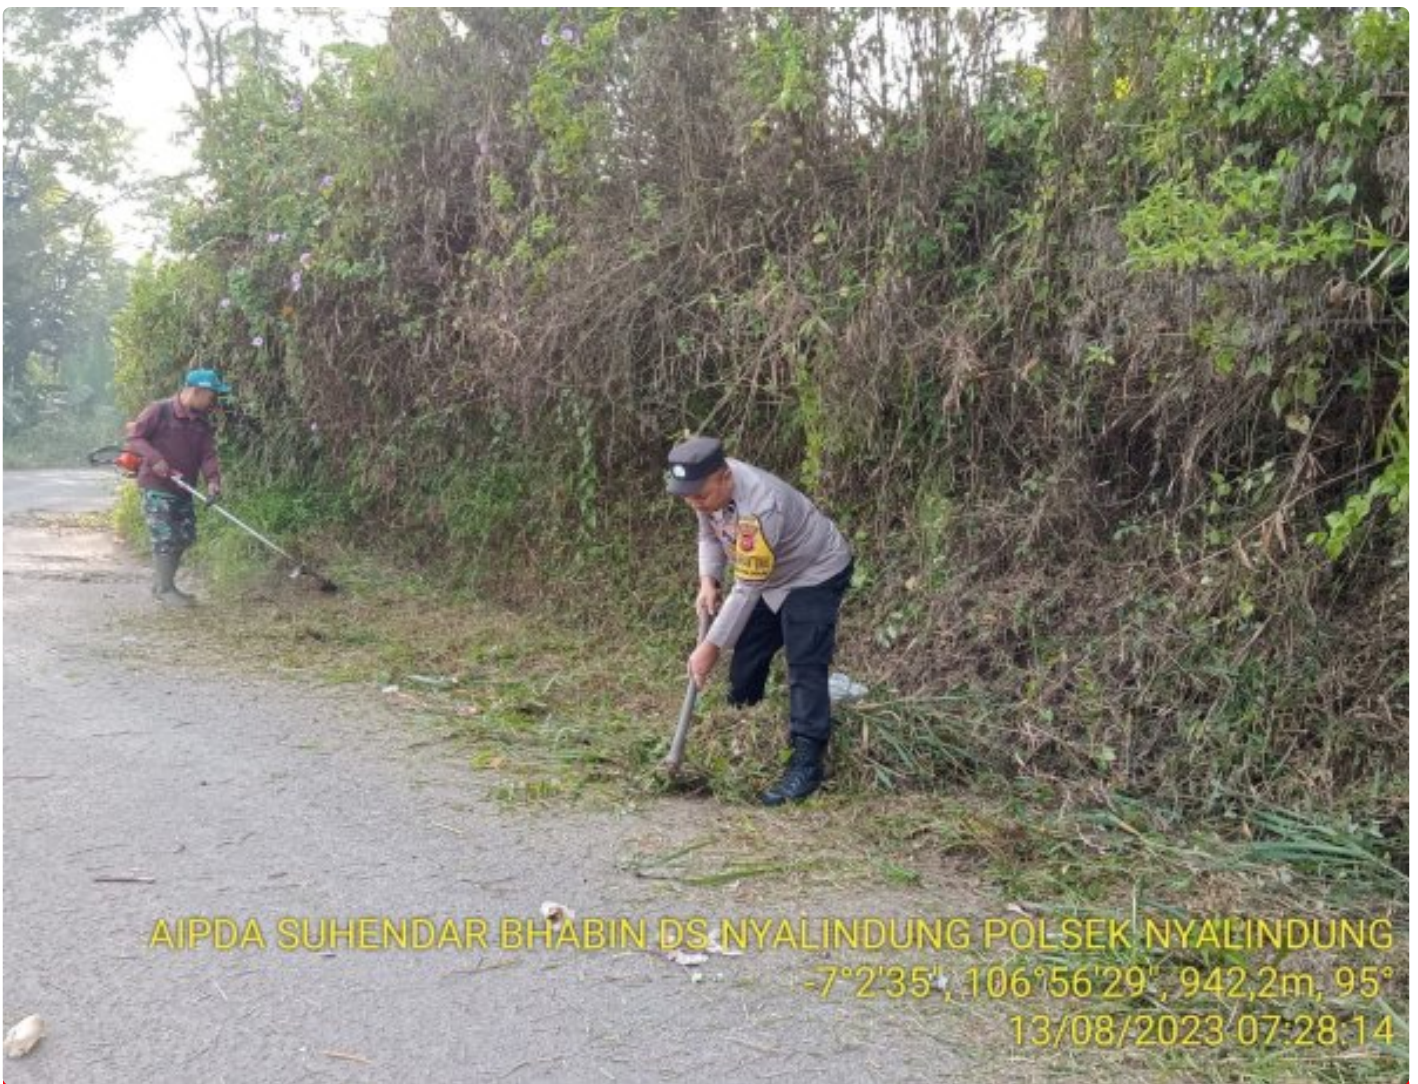

BIG ISSUE

Sambang Warganya Oleh Polsek Nyalindung Polres Sukabumi

Aa Ruslan Sutisna - SUKABUMI.BIGISSUE.ID

Aug 13, 2023 - 11:43

AIPDA SUHENDAR BHABIN DS NYALINDUNG POLSEK NYALINDUNG
-7°2'35", 106°56'29", 942,2m, 95°
13/08/2023 07:28:14

Sambang Warganya Oleh Polsek Nyalindung Polres Sukabumi

Sukabumi - Hari ini, pada tanggal 13 Agustus 2023, Bhabinkamtibmas Desa Nyalindung Aipda Suhendar Romdoni telah melaksanakan kegiatan yang bernilai penting. Kegiatan ini berupa Anjangsana, Silahturahmi, dan Door To Door System (DDS) bersama warga masyarakat Desa Nyalindung, Kecamatan

Nyalindung, Kabupaten Sukabumi.

Kegiatan tersebut dilakukan pada pukul 18.00 WIB hingga selesai, dan bertempat di Kp. Kebonkai Rt. 01/02, Desa Nyalindung. Dalam kesempatan berharga ini, Bhabinkamtibmas menyampaikan beberapa himbauan yang perlu diperhatikan oleh warga sekitar:

1. Pertama, penting bagi warga untuk tetap waspada terhadap masalah Human Trafficking dan Tindak Pidana Perdagangan Orang (TPPO) yang bisa terjadi di wilayah Desa Nyalindung.
2. Kedua, harus berhati-hati terhadap berbagai tindakan kejahatan seperti Curat, Curas, dan Curanmor. Disarankan untuk selalu parkir kendaraan di tempat yang aman dan menggunakan kunci ganda untuk mencegah hal-hal yang tidak diinginkan.
3. Ketiga, Bhabinkamtibmas menyampaikan program dari Kapolres Sukabumi, AKBP MARULY PARDEDE, S.H, S.IK, M.H, yang dikenal dengan sebutan "AA DEDE CURHAT DONG" (Agamis, Aman, Disiplin, Empati, Dialogis, Efektif, dan Efisien). Program ini bertujuan untuk meningkatkan pelayanan terhadap masyarakat. Bhabinkamtibmas dengan tulus akan mendengarkan segala curhatan, saran, dan informasi dari warga untuk kemudian disalurkan ke pihak yang berkompeten.